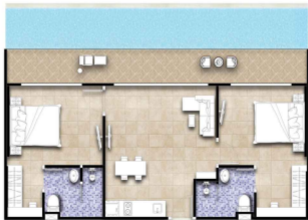

迈考海滩公寓酒店

房型 E
双卧
约72平方米
共16间房